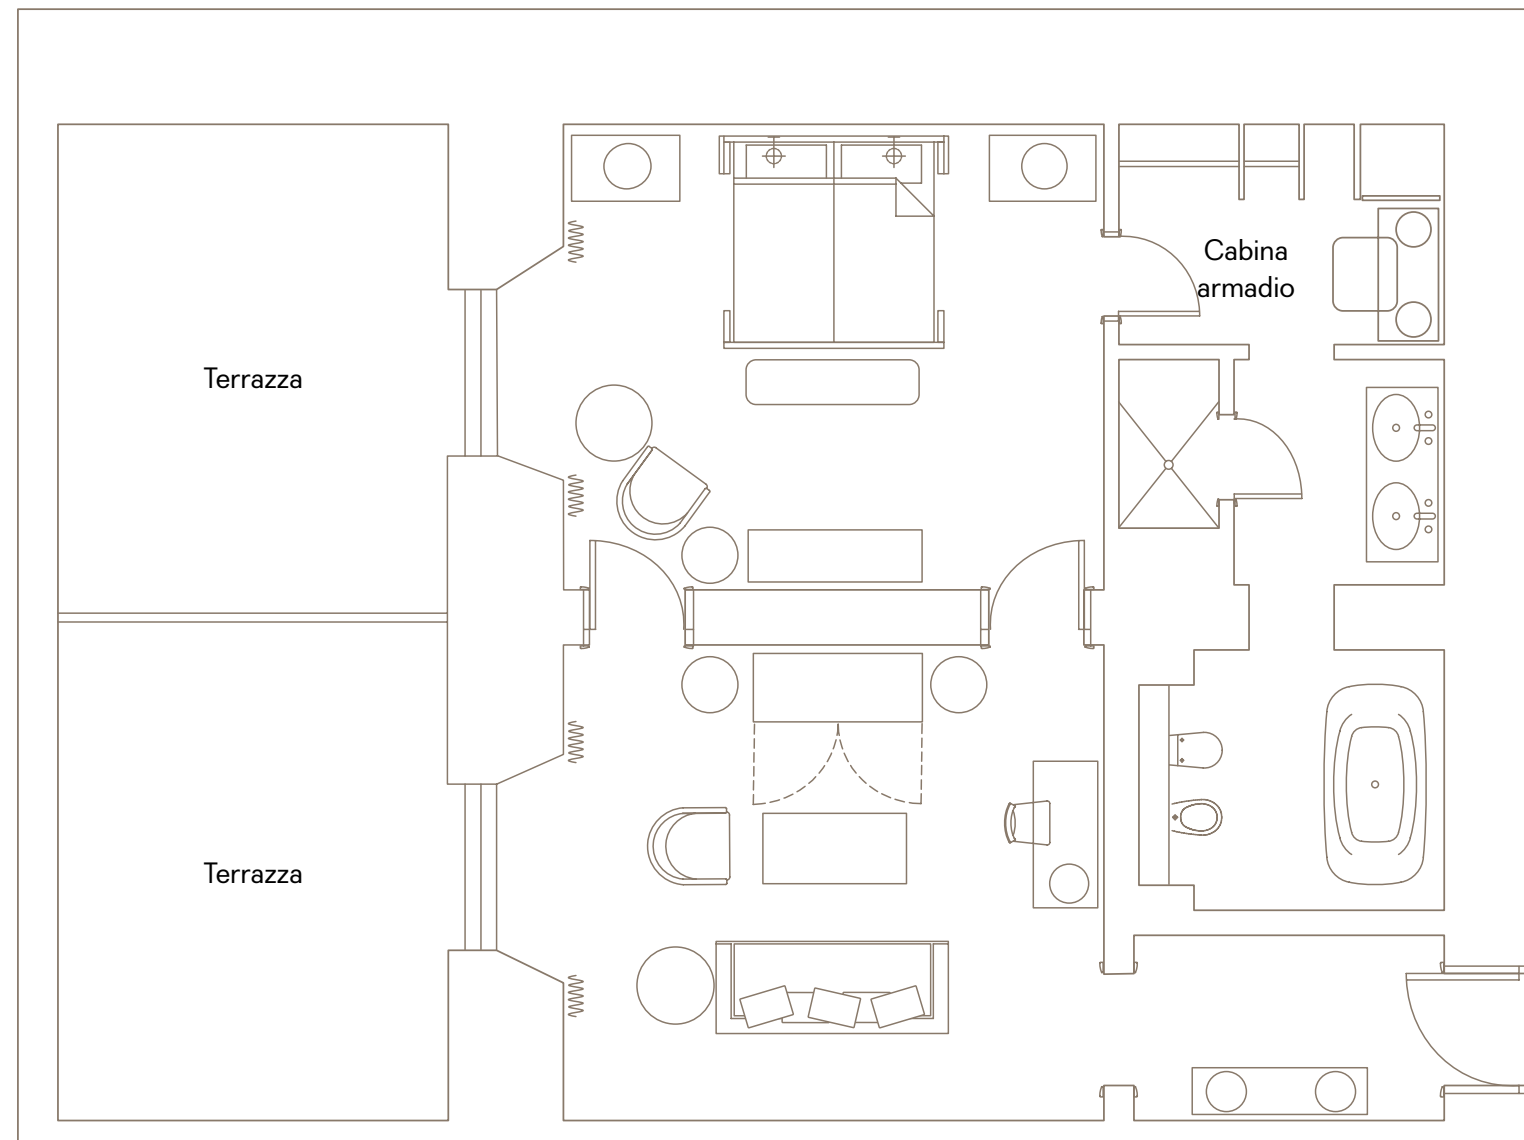

UNA DELLE NOSTRE SEA VIEW SUITE WITH TERRACE