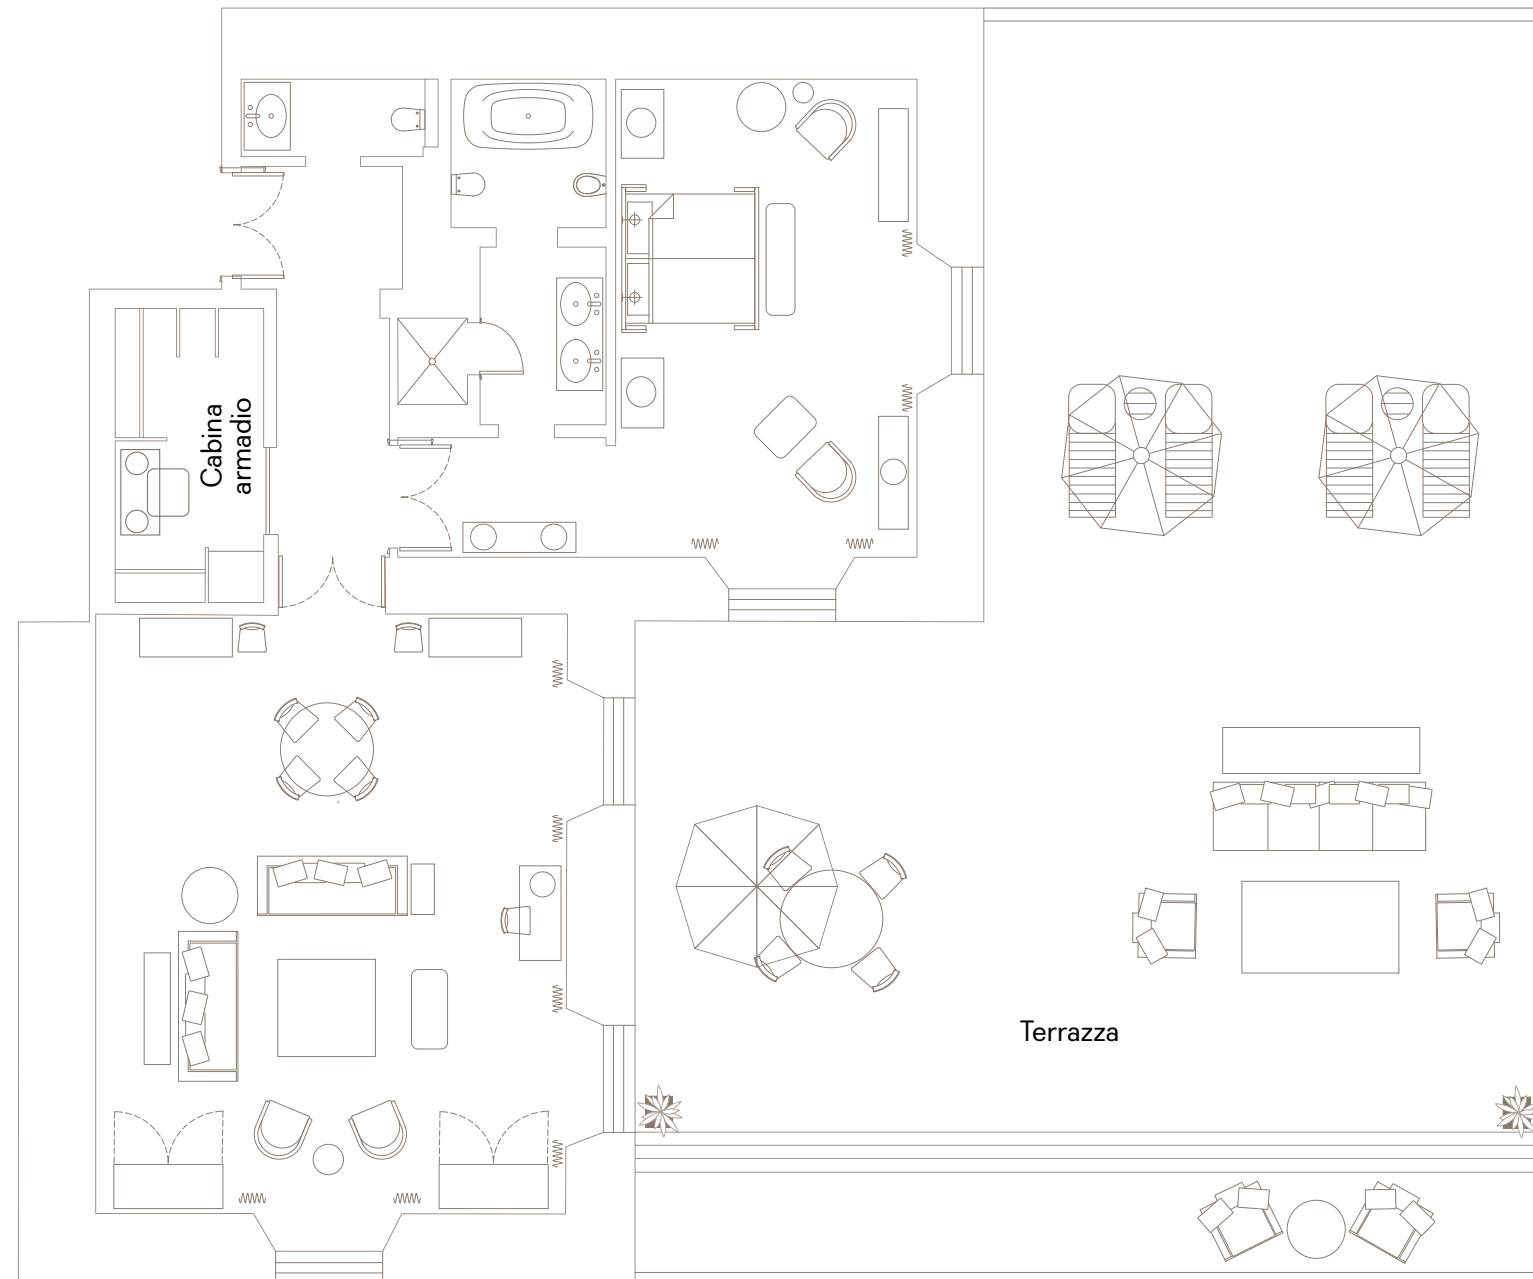

GEORGE V SUITE WITH TERRACE AND SEA VIEW