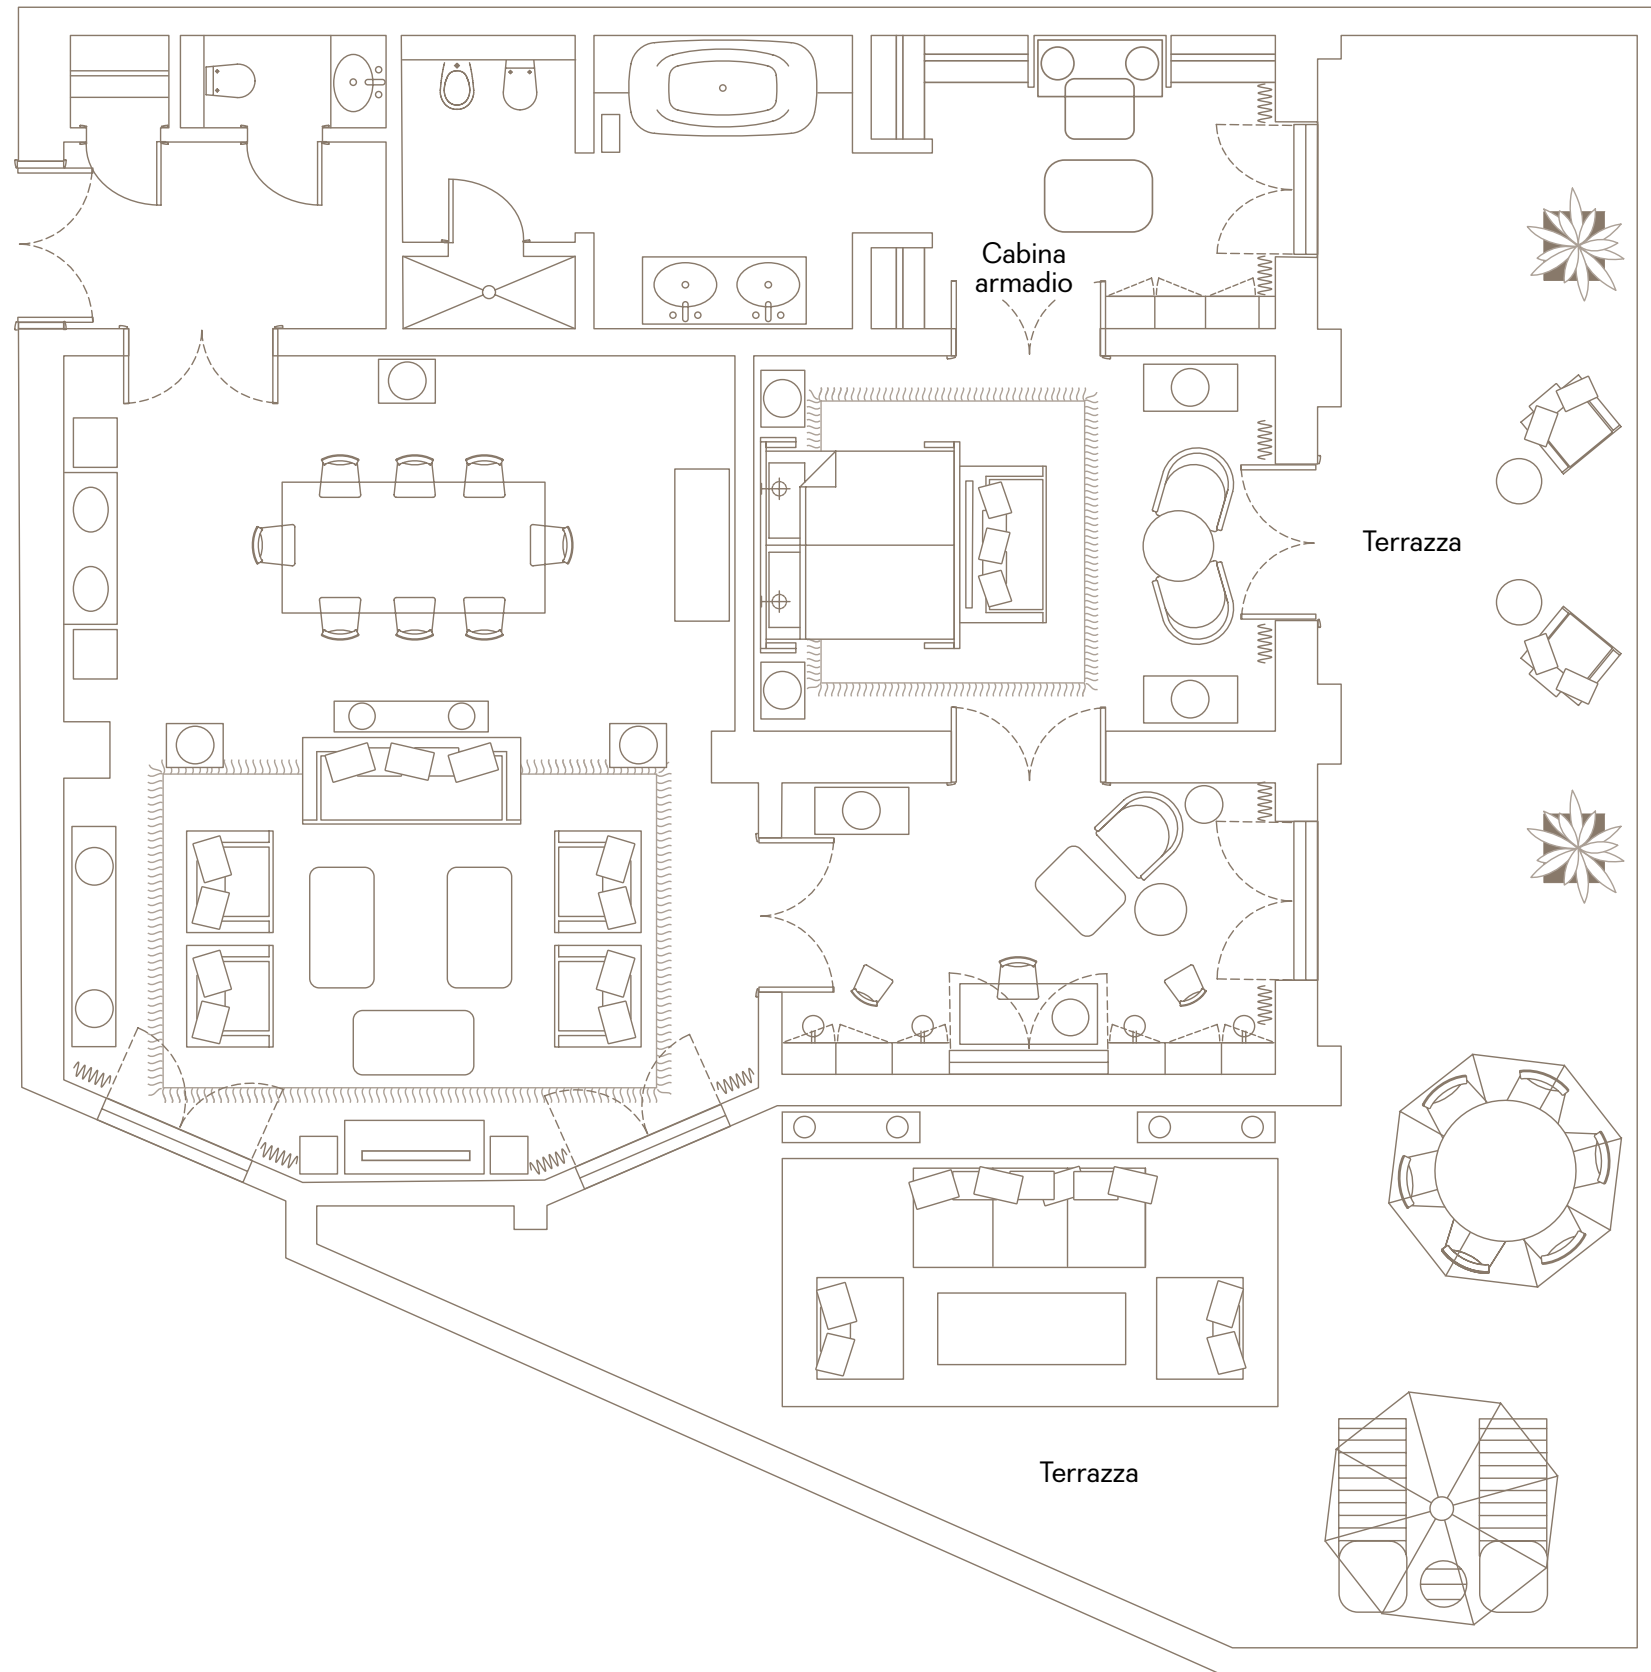

DONNA FRANCA SUITE WITH TERRACE AND SEA VIEW