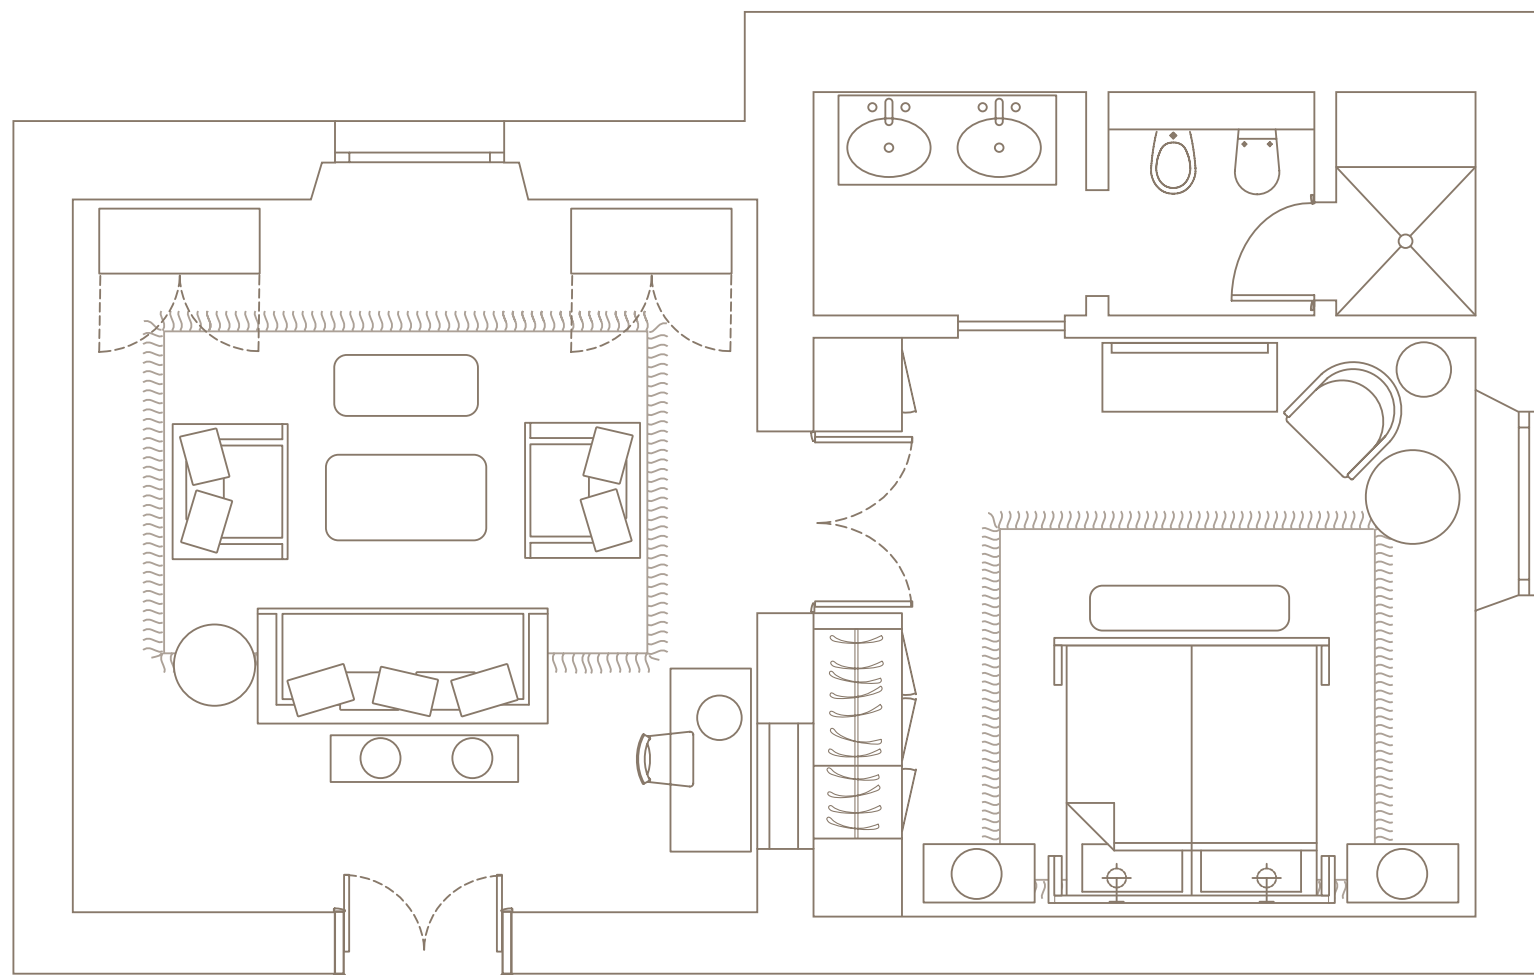

UNA DELLE NOSTRE SUPERIOR SUITE