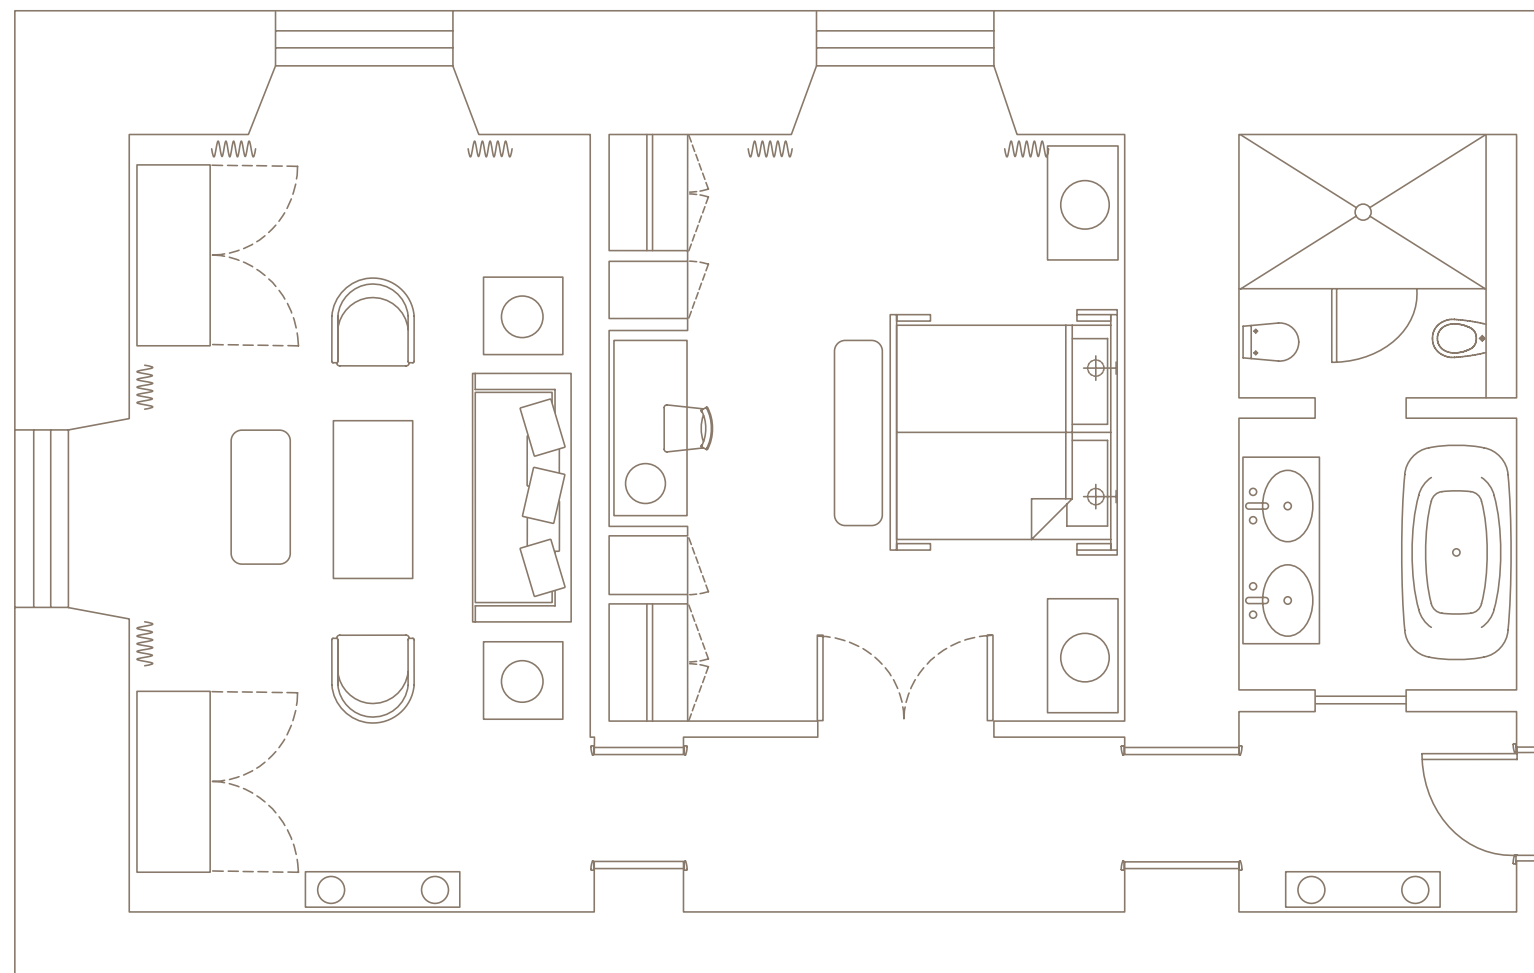

UNA DELLE NOSTRE SEA VIEW SUITE