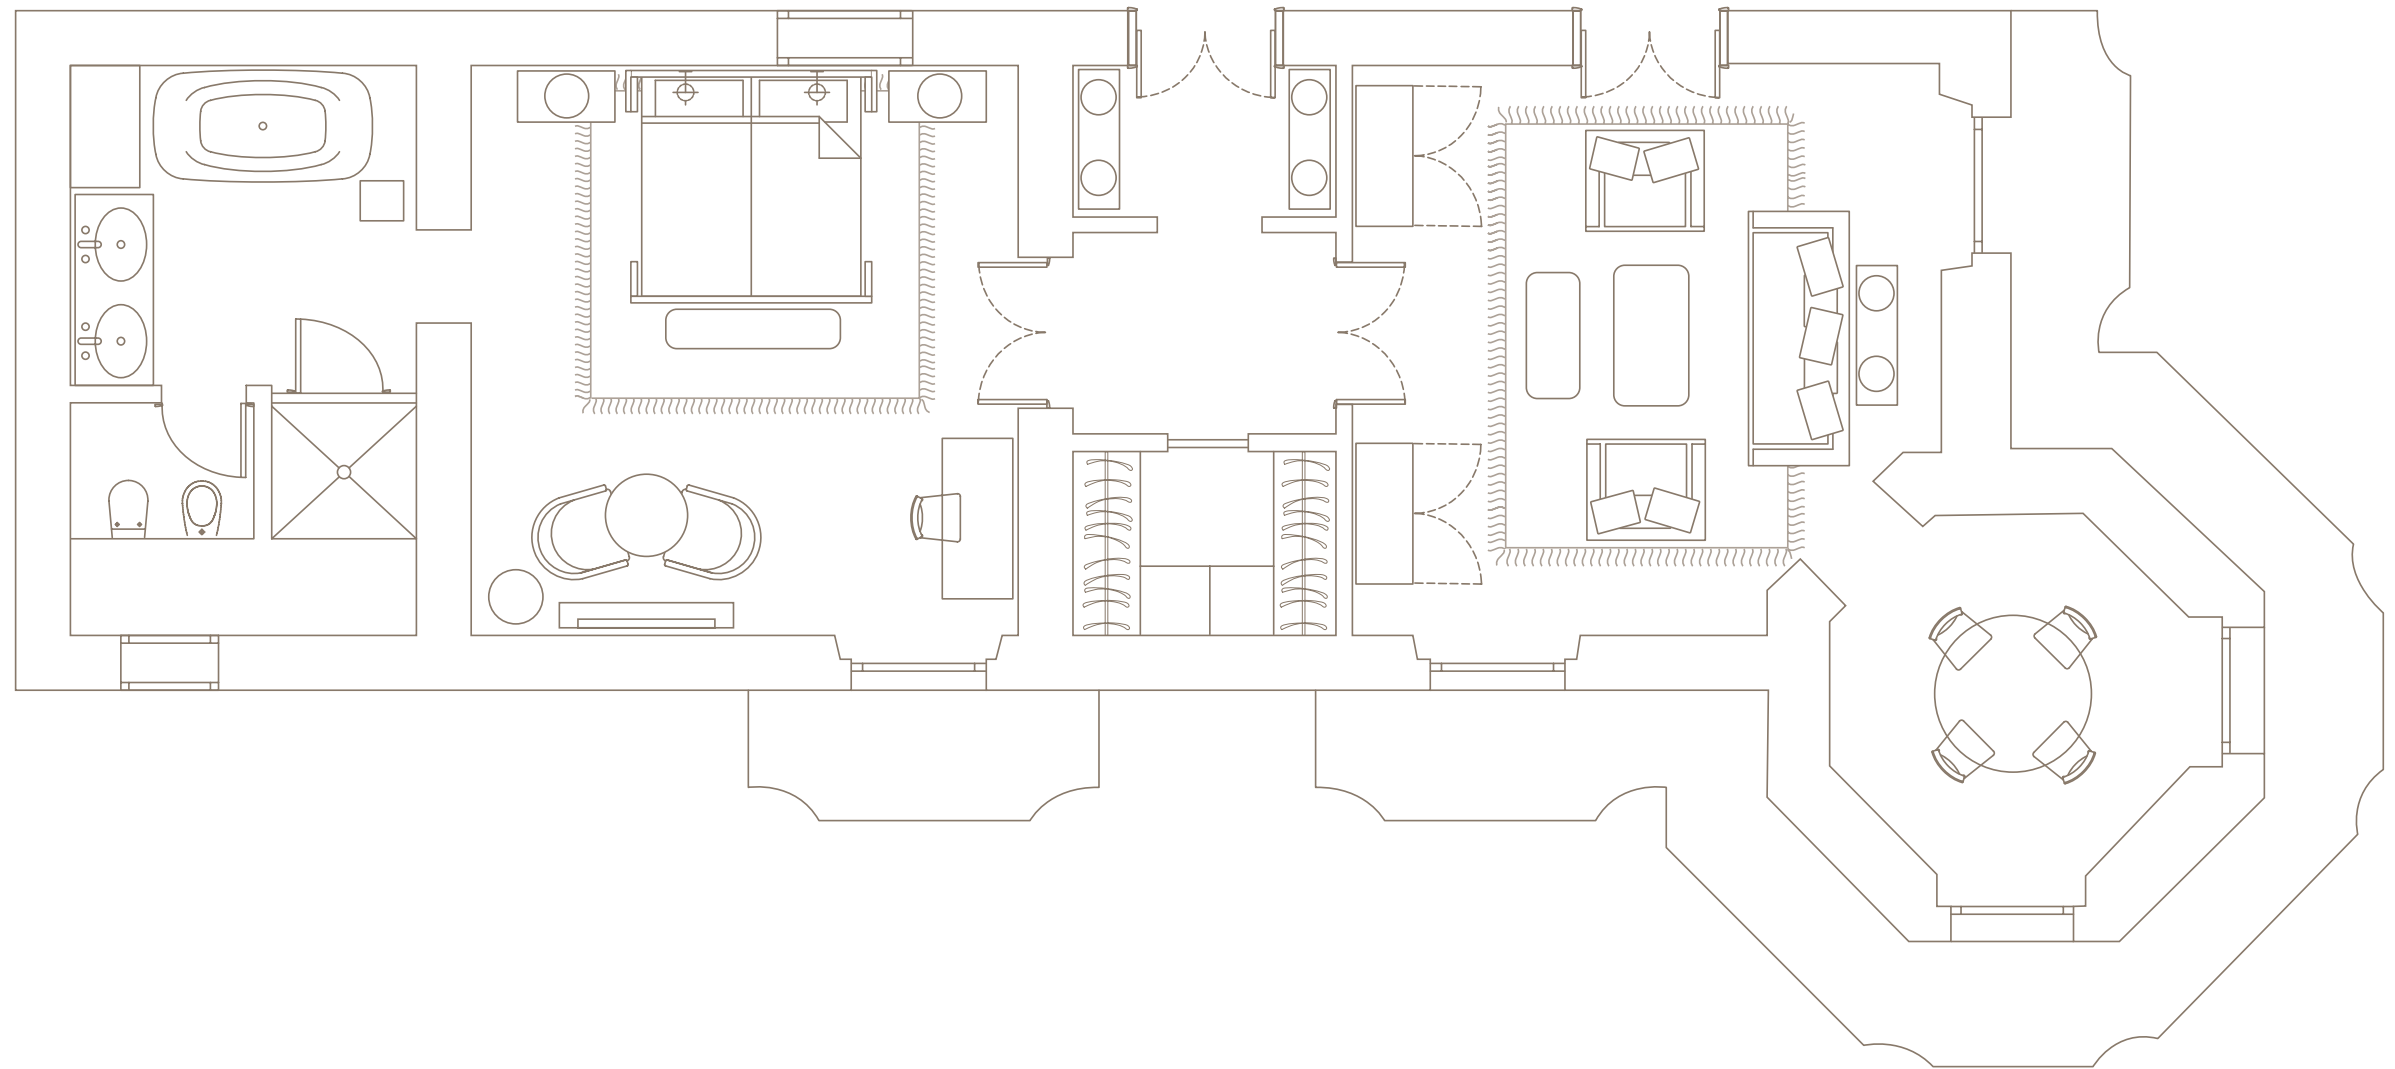

Prodotti da bagno Irene Forte Skincare. Eleganti accappatoi e ciabattine Rocco Forte Hotels.

I TUOI
SUITE BENEFIT

FORTE SUITE

IGIEA SUITE WITH TERRACE AND SEA VIEW

La nostra Igiea Suite with Terrace and Sea View ricorda una lussuosa residenza siciliana. Un ambiente ampio in cui rilassarsi, intrattenere gli ospiti o dedicare del tempo a se stessi. Attraverso l'elegante ingresso si accede all'ampio salotto, con il suo raffinato arredamento fatto di mobili in stile contemporaneo, una palette di colori classici, opere d'arte e comode sedute. Dall'incantevole terrazza privata è possibile ammirare viste meravigliose e sdraiarsi al sole. L'ampia camera da letto adiacente dispone di un letto matrimoniale misura Super King drappeggiato con meravigliosi tessuti. Infine, sono presenti una cabina armadio e uno splendido bagno in marmo. Per famiglie e gruppi, è possibile collegare la suite con una Deluxe Room with Sea View.