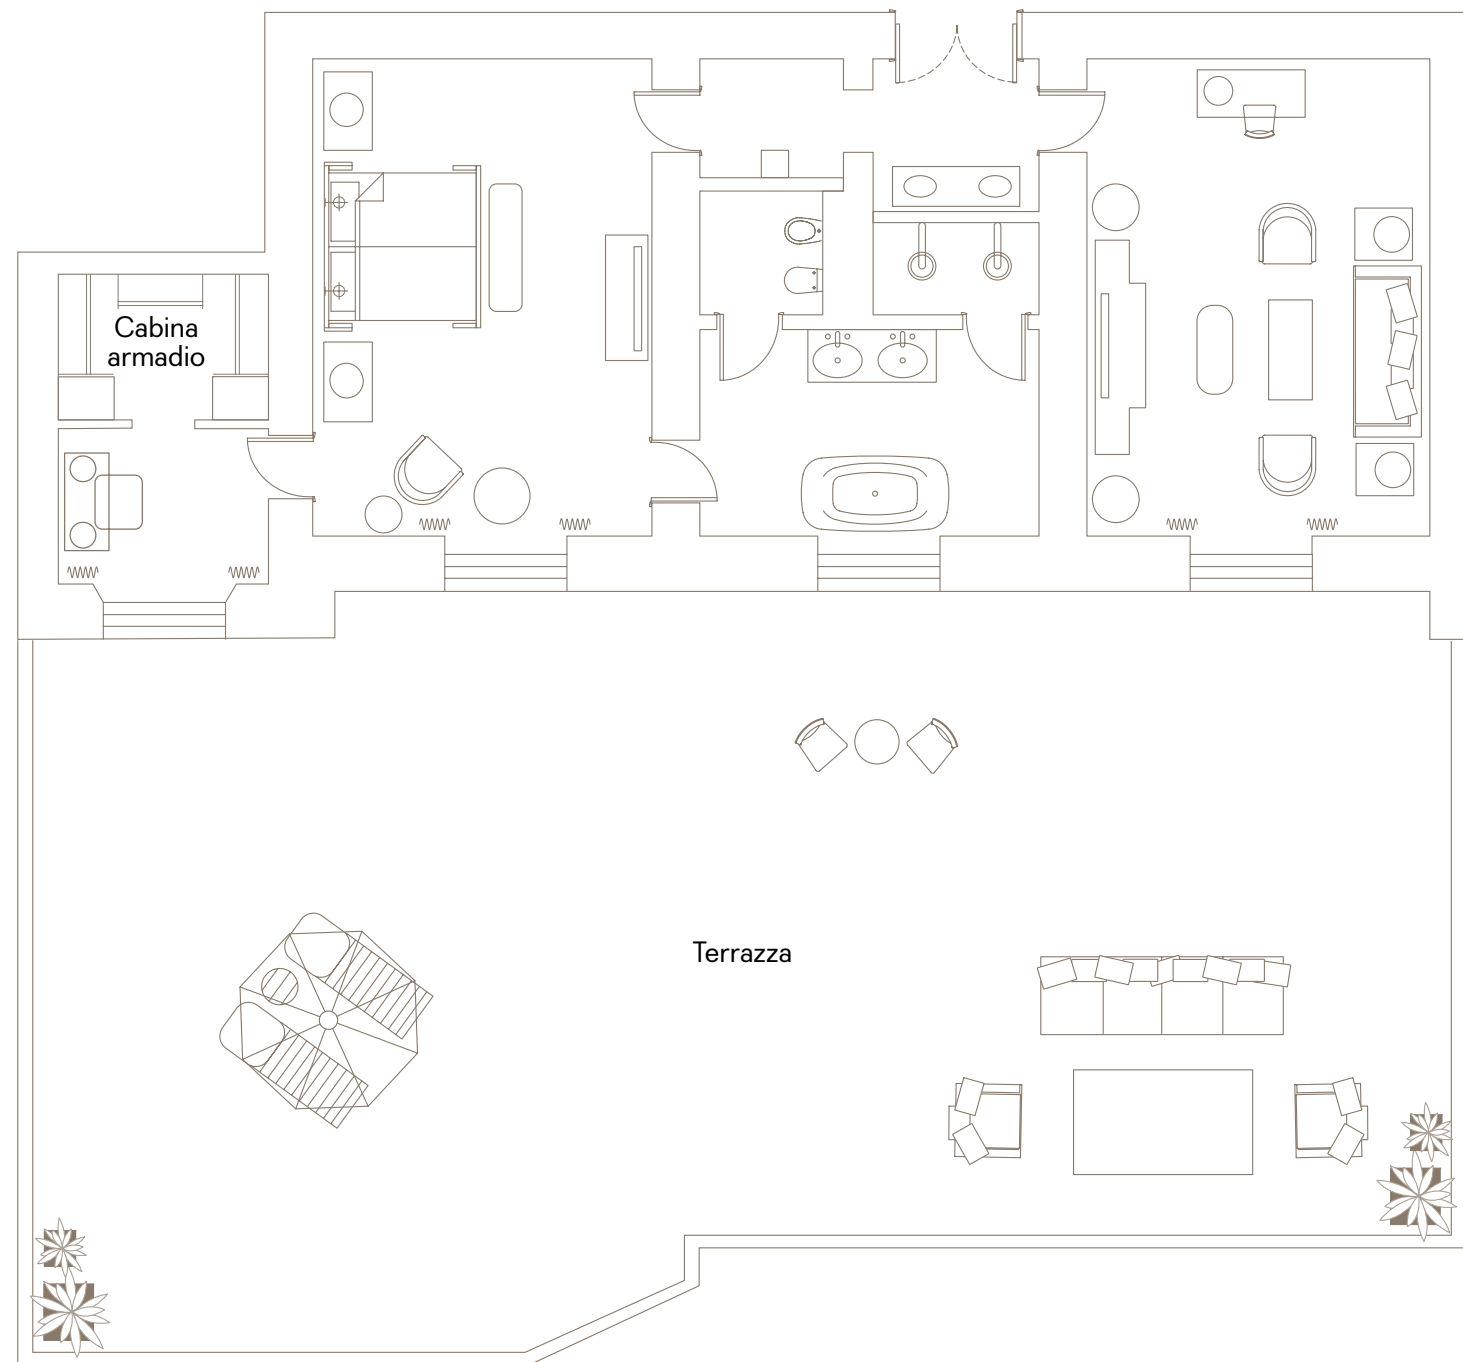

IGIEA SUITE WITH TERRACE AND SEA VIEW