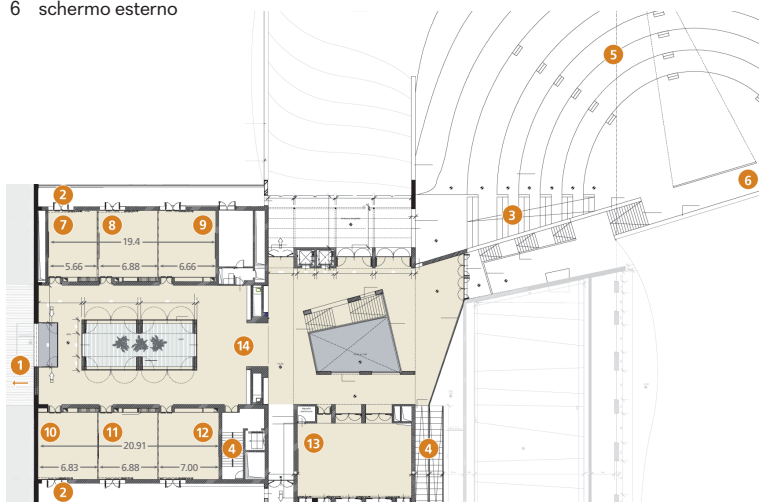

Ubicata in un edificio separato, i 4000 m² della Spa includono:

- 4 piscine talassoterapiche
- piscina interna riscaldata di 20 metri
- 11 sale trattamenti (inclusa una suite doppia)
- bagno turco a doppia altezza
- sauna maschile e femminile separate
- sauna a raggi infrarossi
- palestra e sala fitness
- servizi di personal training e corsi fitness quotidiani
- aree relax interne ed esterne
- programmi Rocco Forte Health
- Spa Bar

VERDURA RESORT SICILY

A ROCCO FORTE HOTEL

	Grandezza	Dimensioni L x W x H	Boardroom	Cabaret	Classroom	Dinner	Reception	Theatre	U-Shape	Floor
Palermo	43m ²	7.7 x 5.6m	18	15	28	30	30	32	24	Piano terra
Etna	52m ²	7.7 x 6.8m	28	20	30	40	45	48	24	Piano terra
Ragusa	50m ²	7.7 x 6.6m	28	20	30	40	45	48	24	Piano terra
Messina	53m ²	7.7 x 6.8m	28	20	30	40	45	48	24	Piano terra
Agrigento	53m ²	7.7 x 6.8m	28	20	30	40	45	48	24	Piano terra
Sciacca	53m ²	7.7 x 6.9m	28	20	30	40	45	48	24	Piano terra
Catania	112m ²	13.1 x 8.6m	45	45	70	90	110	88	36	Piano terra
The Auditorium (Sale meeting Palermo + Etna + Ragusa)	150m ²	7.7 x 19.3m	55	60	90	120	150	120	40	Piano terra
The Panorama (Sale meeting Messina + Agrigento + Sciacca)	160m ²	7.5 x 20.8m	55	60	90	120	160	120	45	Piano terra
Ballroom (può essere diviso in 3 sale separate: A, B, C)	355m ² A - 95m ² B - 132m ² C - 110m ²	29.77 x 12.70 x 3.90	-	140	160 50 50 50	300 70 90 70	350 100 100 100	270 80 80 80	N/A N/A N/A N/A	Piano inferiore
Anfiteatro esterno	1000m ²		-	-	-	-	-	500	-	Piano inferiore

PIANO TERRA

- 1 ingresso e Conciierge
- 2 terrazza all'aperto
- 3 accesso all'Anfiteatro
- 4 scale per il piano terra
- 5 Anfiteatro esterno
- 6 schermo esterno

- 7 Palermo
- 8 Etna
- 9 Ragusa
- 10 Messina
- 11 Agrigento
- 12 Sciacca
- 13 Catania
- 14 Foyer

PIANO INFERIORE

- 1 ascensori
- 2 scale per il primo piano
- 3 ballroom
- 4 foyer
- 5 Anfiteatro esterno
- 6 schermo esterno

- 7 prato
- 8 scale per il primo piano
- 9 accesso diretto all'Anfiteatro
- 10 toilette