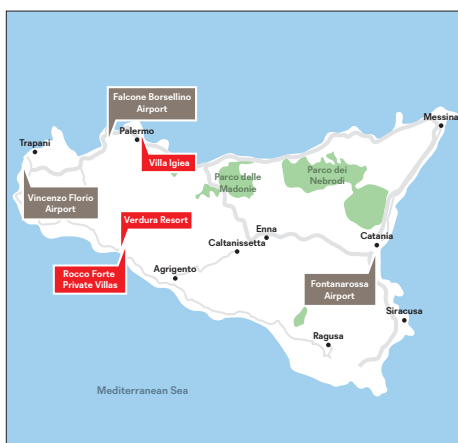

VILLA IGIEA PALERMO

A ROCCO FORTE HOTEL

Meeting ed eventi

12 sale meeting ed eventi per un massimo di 270 ospiti in stile teatro e 205 ospiti per una cena servita

- *Vedute iconiche* dalle terrazze affacciate sul Golfo di Palermo
- *Sede storica* con affreschi originali e dettagli in stile Art Nouveau
- *Hotel disponibile per affitto privato*

Sistemazione

- 72 camere
- 28 suite

Ristorante e Bar

- *Florio* – ristorante con terrazza
- *Igiea Terrazza Bar*
- *Alicetta* – ristorante con terrazza

Irene Forte Spa

- 5 sale trattamenti (inclusa una doppia)
- 24h palestra
- angolo bellezza

Altre Attività e Servizi

- 3 boutique
- gite in barca
- attività culinarie
- piscina all'aperto
- escursioni turistiche
- attività di team building
- campo da tennis

Trasferimenti

- 30 minuti dall'aeroporto internazionale di Palermo (PMO)
- 90 minuti dal Verdura Resort